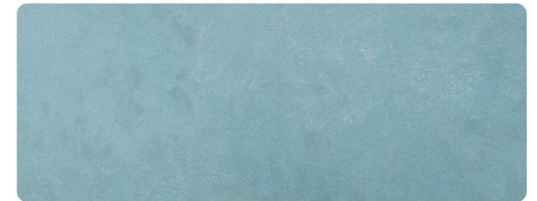

**Application**  
Prime the surface with one coat of BMA Sealer.  
Apply BMA Putty.  
Apply one coat of undercoat, then one coat of rubber emulsion or a water borne acrylic paint.  
The glow is applied and shaped with a special blade.  
*For better results, the surface must be smooth which allows the glow to reflect the sun rays in a beautiful way.*

**الوصف**  
الغلو دهان ديكوري مائي لامع، يستخدم لتزيين الجدران والأسقف الداخلية.  
يتميز هذا الدهان التزييني بقوة التصاق عالية، بثباتية اللون لوقت طويل و ملمس معدني لامع.  
هو سهل الإستعمال، سريع الجفاف ويعطي ملمساً ناعماً.

GL130

GL136

GL131

GL134

GL137

GL133

GL135

GL138